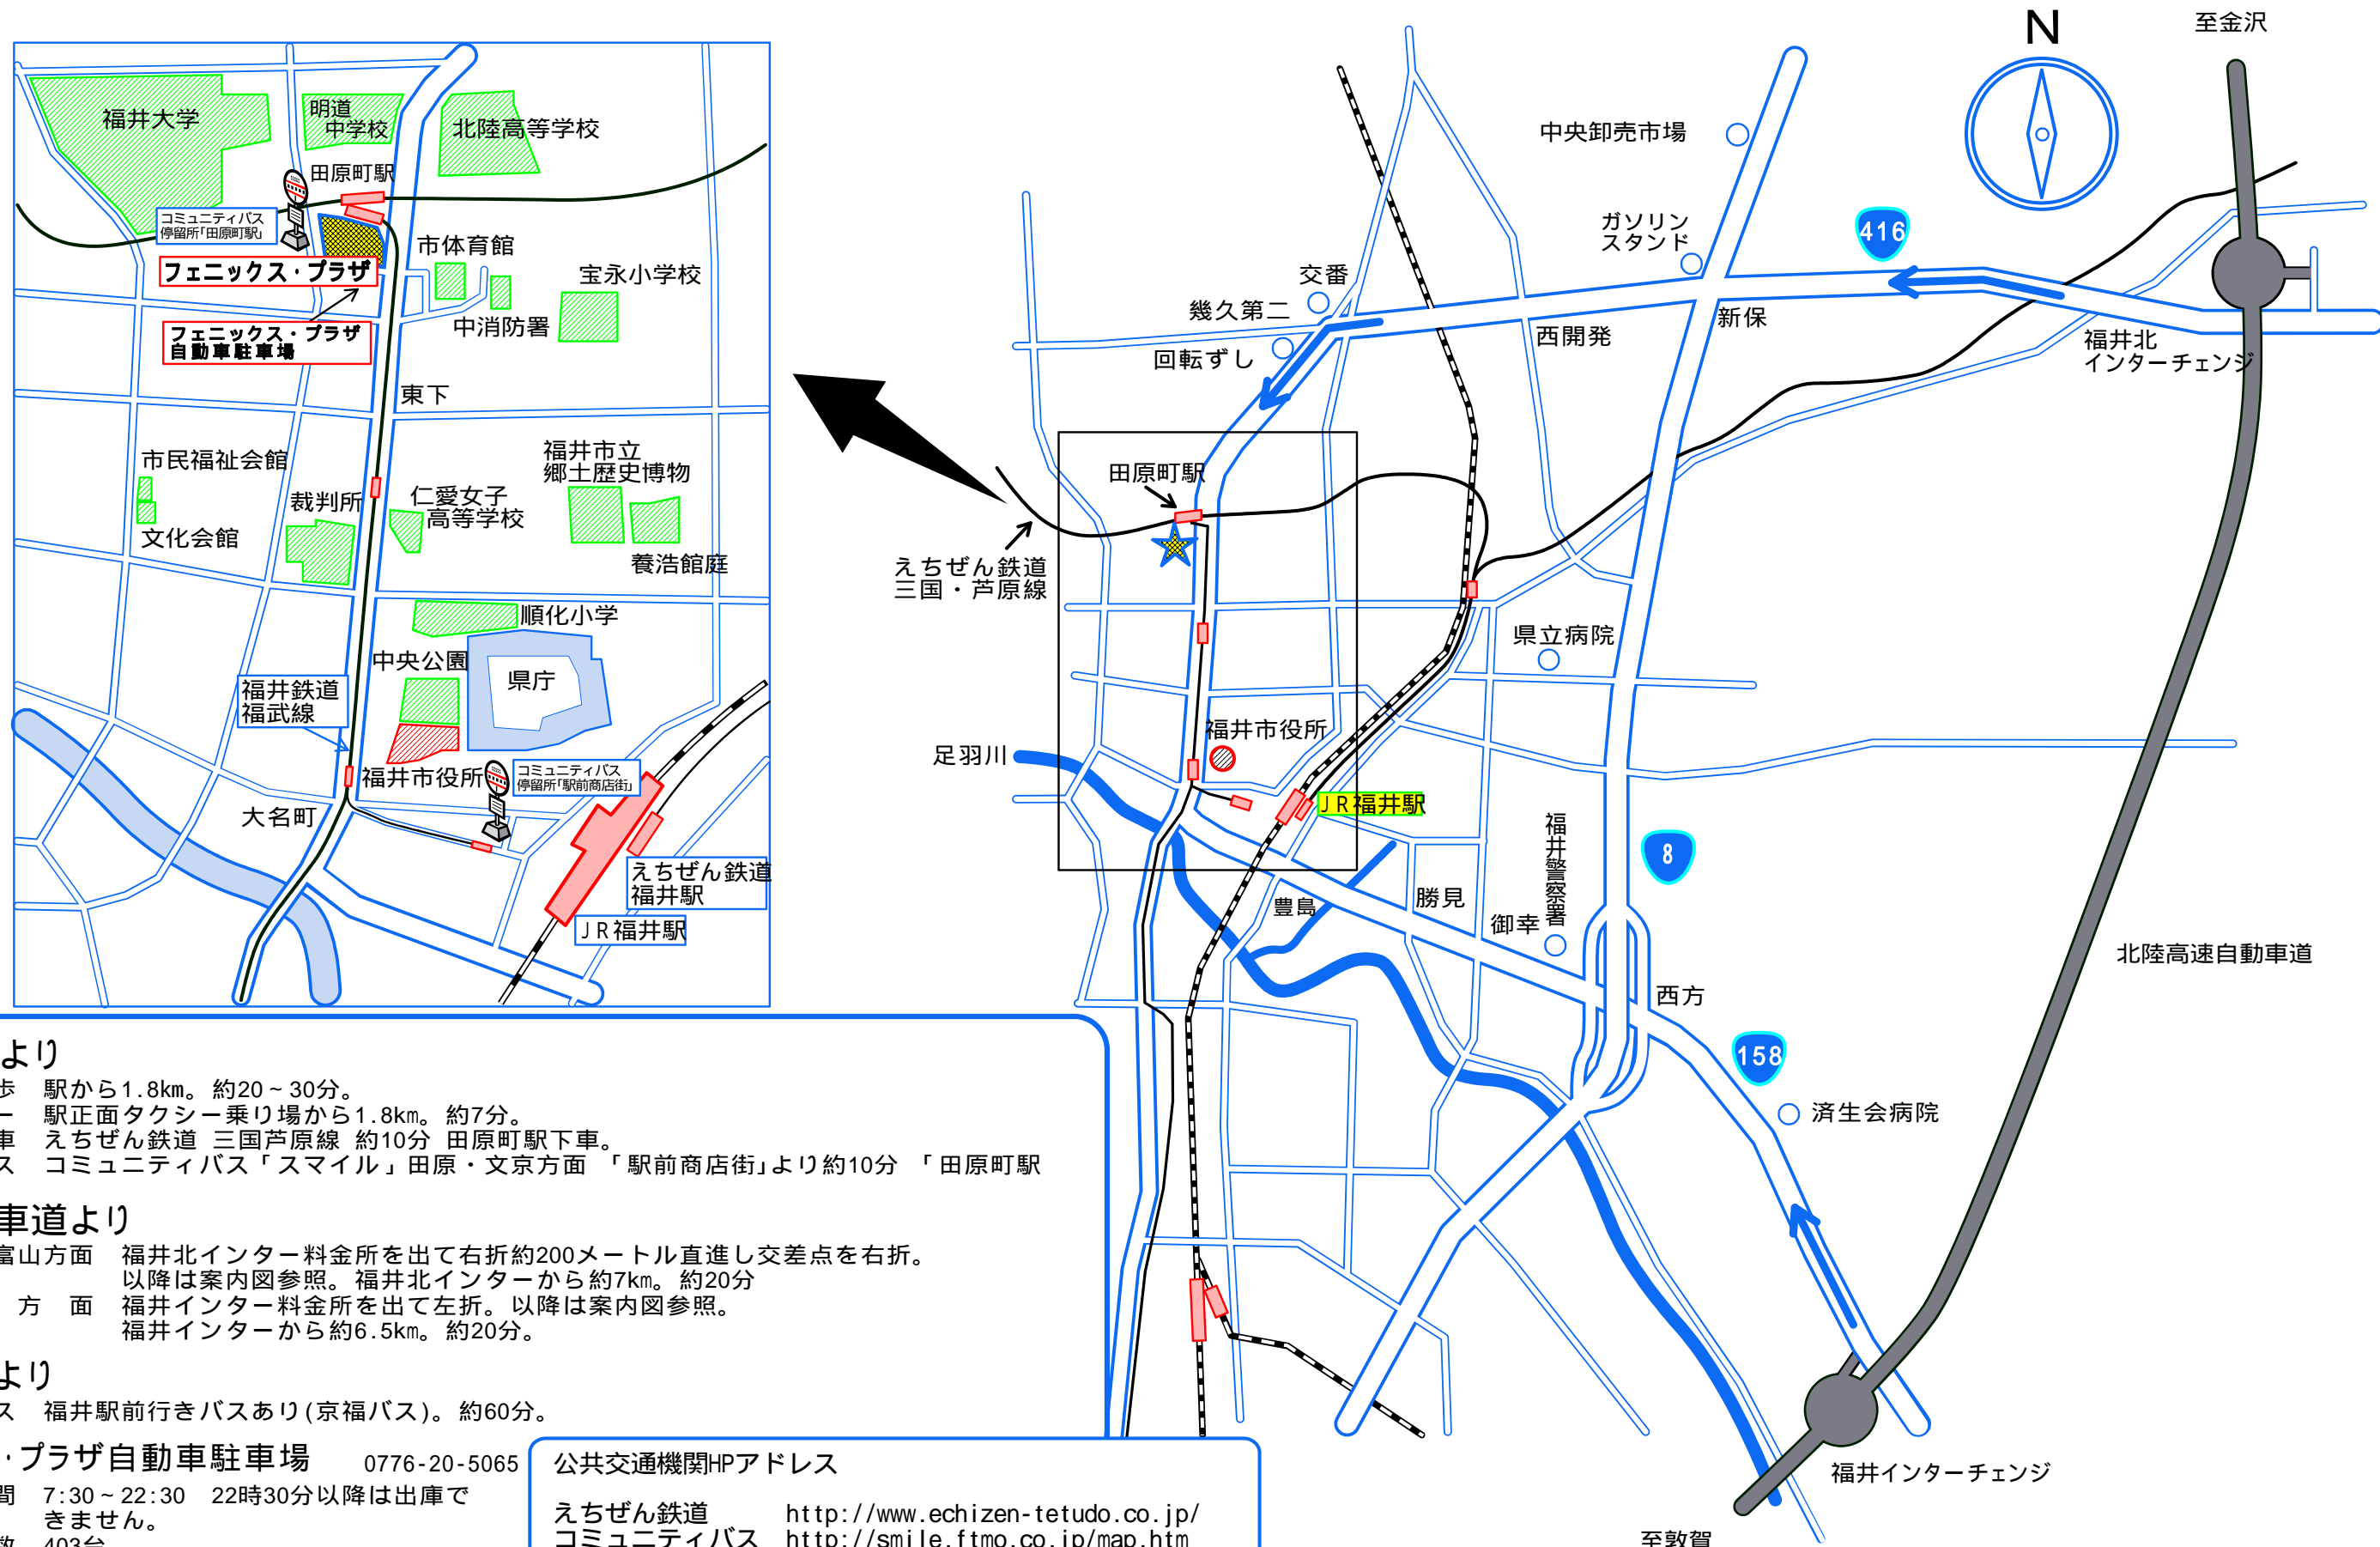

フェニックス・プラザ案内

0776-20-5060 Fax 0776-20-5066
<http://www2.fctv.ne.jp/~phoenix/>

JR福井駅より

徒歩 駅から1.8km。約20～30分。
 タクシー 駅正面タクシー乗り場から1.8km。約7分。
 電車 えちぜん鉄道 三国芦原線 約10分 田原町駅下車。
 バス コミュニティバス「スマイル」田原・文京方面 「駅前商店街」より約10分 「田原町駅」

北陸自動車道より

金沢・富山方面 福井北インター料金所を出て右折約200メートル直進し交差点を右折。
 以降は案内図参照。福井北インターから約7km。約20分
 関西方面 福井インター料金所を出て左折。以降は案内図参照。
 福井インターから約6.5km。約20分。

小松空港より

高速バス 福井駅前行きバスあり(京福バス)。約60分。

フェニックス・プラザ自動車駐車場

0776-20-5065
 営業時間 7:30～22:30 22時30分以降は出庫できません。
 収容台数 403台